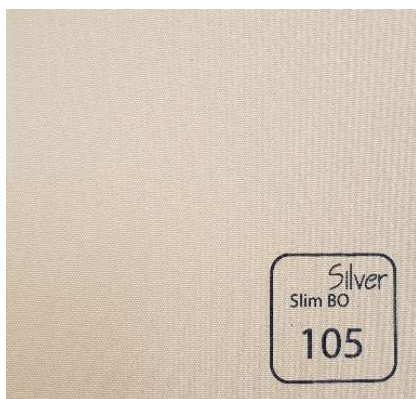

Wzornik cyfrowy Rolety Podgumowane Thermo – Silver Slim Blackout

Tkaniny podgumowane z powłoką odbijającą światło od zewnętrznej strony.

Zdjęcia oraz grafiki mają charakter poglądowy. Kolorystyka produktu może odbiegać od tej przedstawionej we wzorniku cyfrowym. Wzorniki fizyczne dostępne są w sklepie.