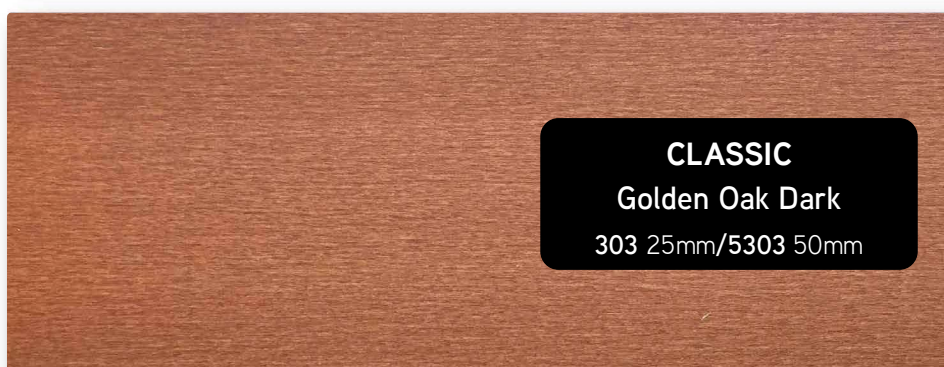

Wzornik lamel drewnianych 50mm CLASSIC/  
CLASSIC 50mm basswood Venetian Blinds Collection

Wzornik lamel drewnianych 50mm VINTAGE/  
VINTAGE 50mm basswood Venetian Blinds Collection

Wzornik lamel drewnianych 50mm VINTAGE/  
VINTAGE 50mm basswood Venetian Blinds Collection