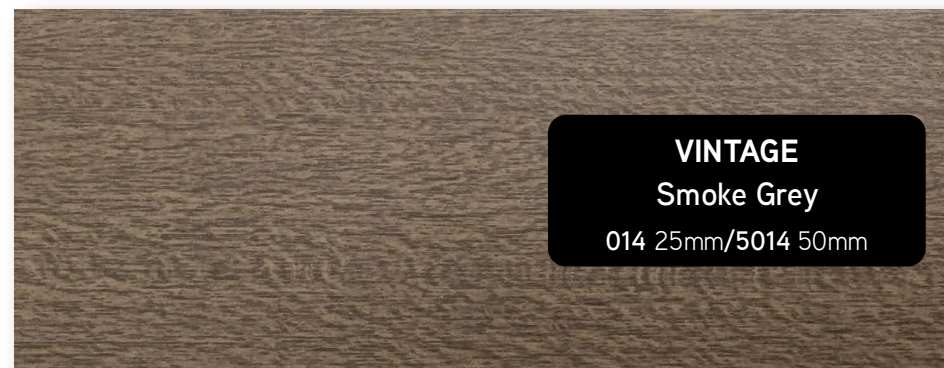

Wzornik lamel drewnianych 50mm CLASSIC/  
CLASSIC 50mm basswood Venetian Blinds Collection

Wzornik lamel drewnianych 50mm VINTAGE/  
VINTAGE 50mm basswood Venetian Blinds Collection

Wzornik lamel drewnianych 50mm VINTAGE/  
VINTAGE 50mm basswood Venetian Blinds Collection