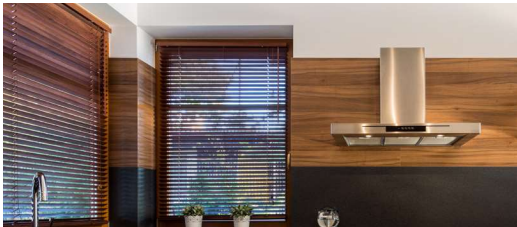

Kolorystyka lamel

■ Do bambusowych żaluzji poziomych 25 i 50 mm

BAMBOO WHITE

BAMBOO ROSA

BAMBOO BEIGE

BAMBOO NATURAL

BAMBOO WENGEE

BAMBOO BLACK